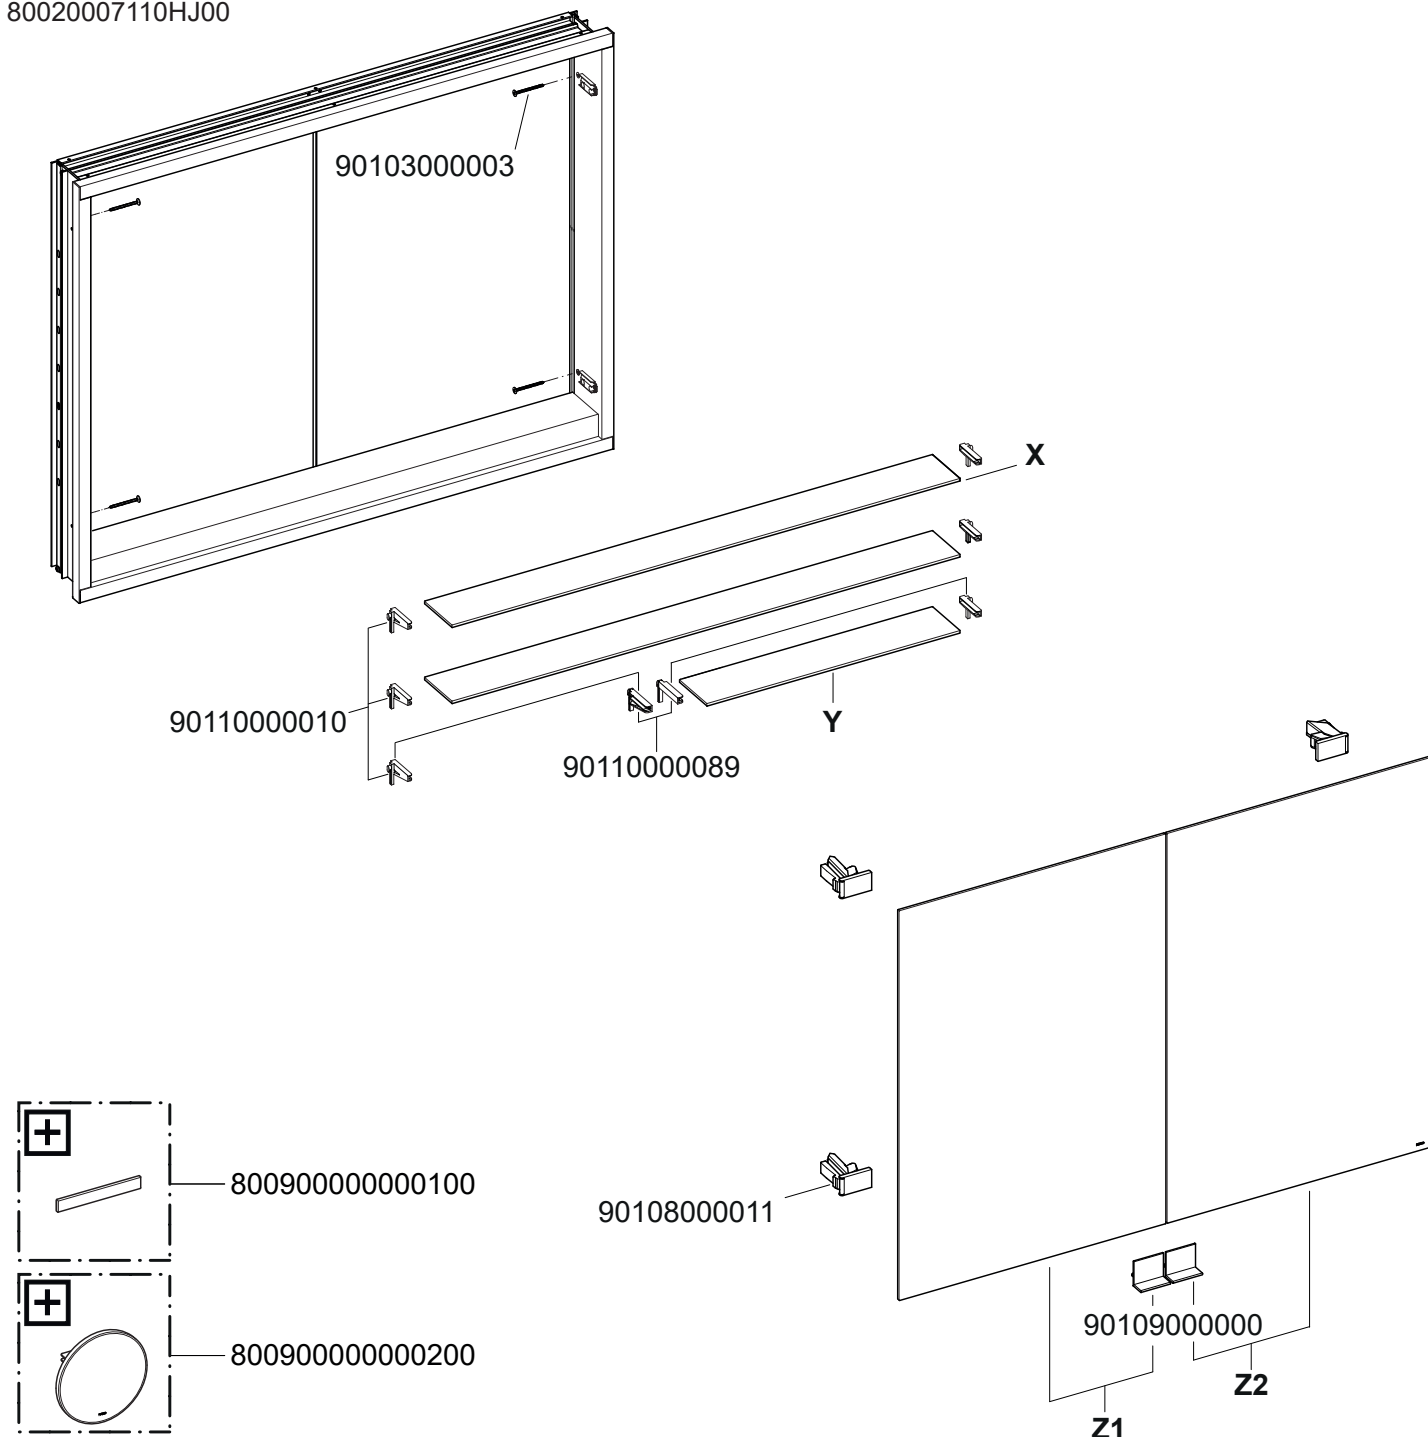

NL Reserveonderdelen

RU Запчасти

Royal Modular

80020007000HJ00

80020007010HJ00

80020007100HJ00

80020007110HJ00

80020007EG0HJ00	E	G	X	Y	Z1	Z2
80020007000HJ00	700	120	90110000037	90110000065	90101010093	90101010065
80020007010HJ00	700	160	90110000051	90110000078	90101010093	90101010065
80020007100HJ00	900	120	90110000037	90110000065	90101010106	90101010081
80020007110HJ00	900	160	90110000052	90110000079	90101010106	90101010081